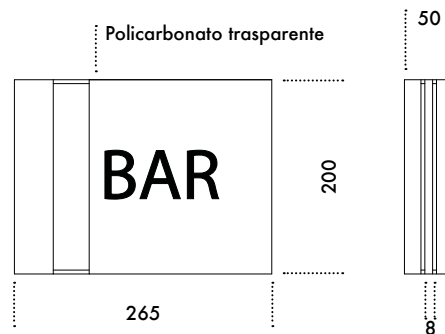

Customized Plexiglass plates with LED lighting.

Designed for hotels, restaurants, Wellness. Available in anodized aluminum in various RAL colors, rectangular or squared, sharp edges or shaped. We design identification plates for each specific need of your business.

Benutzerdefinierte Plexiglas-Platten mit LED-Beleuchtung.

Konzipiert für Hotels, Restaurants, Wellness. Verfügbar aus eloxiertem Aluminium in verschiedenen RAL-Farben, rechteckig oder quadratisch, scharfe Kanten oder geformt. Wir produzieren Typenschilder für den jeweiligen Bedarf Ihrer Anlage.

Plaques en plexiglas personnalisée avec éclairage LED.

Conçu pour les hôtels, les restaurants, le shopping, le well-ness. Disponibles en aluminium anodisé de différentes couleurs RAL, rectangulaire ou carrée, des arêtes vives ou ronde. Nous réalisons des plaques d'identification pour chaque besoin spécifique de votre établissement.

Placas personalizadas de plexiglás con iluminación LED.

Diseñado para hoteles, restaurantes, tiendas bienestar. Disponible es de aluminio anodizado en varios colores RAL, rectangular, o los bordes cuadrados, afilados o en forma. Llevamos a las placas de identificación para cada necesidad de su instalación.

struttura - surface finish Struktur - monture - estructura	diffusore - diffuser - Diffusor diffuseur - difusor	W	articolo - article - Artikel article - articulo
A ALLUMINIO ANODIZZATO	P2 TRASPARENTE	4	257 265 4